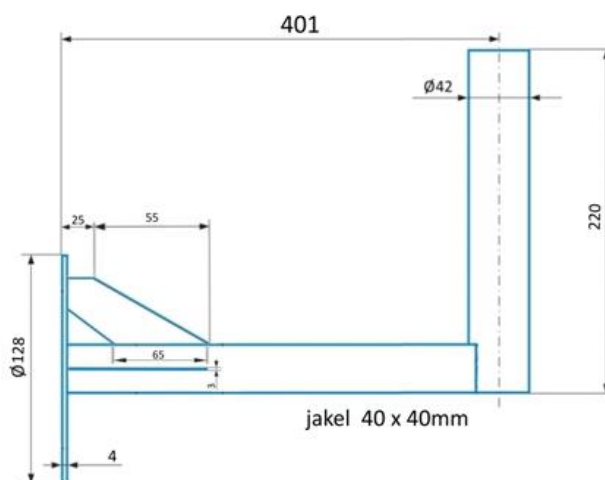

ISP401N

masívna konzola pre montáž SAT parabol, TV antén , kamier ap., na zateplené fasády domov a budov, špeciálne určená pre použitie s držiakmi **ISP130** (*ISPonte veľká sada*), **ISP200** (*ISPonte veľká sada +*) a **ISP160** (*ISPonte veľká sada ++*)

technické parametre ISP401N

odsadenie OD (mm)	401
Dĺžka trubky (mm)	220
Priemer trubky (mm)	$\varnothing 42$
rozмеры jakla (mm)	40 x 40
rozмеры príruby pre ISP (mm)	$\varnothing 128 \times 4$
hmotnosť (kg)	1,71
povrchová úprava	galvanický zinok

pri zakúpení ISP130, ISP200 alebo ISP160 spolu s ISP401N dostanete skrutky M6x20 a príslušné podložky k sade zdarma

ISP401N je možné použiť aj pre samostatnú inštaláciu na stenu – k dispozícii sú štyri otvory s priemerom $\varnothing 7$ mm (príruha ISP)