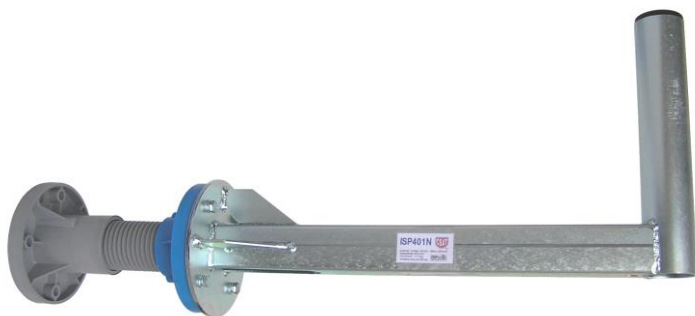

ISP401N

masívna konzola pre montáž SAT parabol, TV antén , kamier ap., na zateplené fasády domov a budov, špeciálne určená pre použitie s držiakmi **ISP130** (*ISPonte veľká sada*), **ISP200** (*ISPonte veľká sada +*) a **ISP160** (*ISPonte veľká sada ++*)

technické parametre ISP401N

odsadenie OD (mm)	401
Dĺžka trubky (mm)	220
Priemer trubky (mm)	$\varnothing 42$
rozмеры jakla (mm)	40 x 40
rozмеры príruby pre ISP (mm)	$\varnothing 128 \times 4$
hmotnosť (kg)	1,71
povrchová úprava	galvanický zinok

pri zakúpení ISP130, ISP200 alebo ISP160 spolu s ISP401N dostanete skrutky M6x20 a príslušné podložky k sade zdarma

ISP401N je možné použiť aj pre samostatnú inštaláciu na stenu – k dispozícii sú štyri otvory s priemerom $\varnothing 7$ mm (príruha ISP)