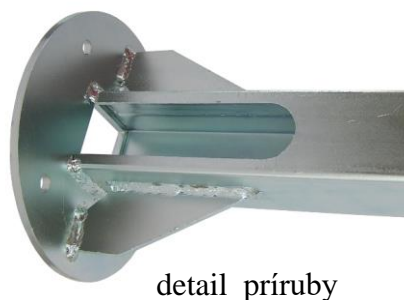

ISP401N

masívna konzola pre montáž SAT parabol, TV antén , kamier ap., na zateplené fasády domov a budov, špeciálne určená pre použitie s držiakmi **ISP130** (*ISPonte veľká sada*), **ISP200** (*ISPonte veľká sada +*) a **ISP160** (*ISPonte veľká sada ++*)

technické parametre ISP401N

odsadenie OD (mm)	401
Dĺžka trubky (mm)	220
Priemer trubky (mm)	$\varnothing 42$
rozмеры jakla (mm)	40 x 40
rozмеры príruby pre ISP (mm)	$\varnothing 128 \times 4$
hmotnosť (kg)	1,71
povrchová úprava	galvanický zinok

pri zakúpení ISP130, ISP200 alebo ISP160 spolu s ISP401N dostanete skrutky M6x20 a príslušné podložky k sade zdarma

ISP401N je možné použiť aj pre samostatnú inštaláciu na stenu – k dispozícii sú štyri otvory s priemerom $\varnothing 7$ mm (príruha ISP)