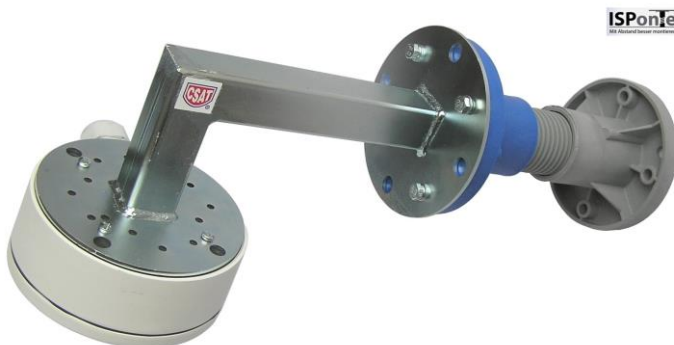

ISP130

(veľká sada)

ISP200

(veľká sada +)

ISP160

(veľká sada ++)

špeciálna plastová konzola pre profesionálne riešenie inštalácií kamier, svietidiel, antén a iných produktov na zateplené fasády

- žiadne tepelné mosty
- profesionálne vyriešený úchyt bez poškodenia fasády (zateplenia)
- **kompatibilné s konzolami CSAT**, ktoré majú prírubu vyrobenú špeciálne pre ISPonte

spodná časť ISP160 (ISP200)

vnútorný priemer vretena ISP umožňuje prestrčenie FXP25

ISP130 (veľká sada)

technické parametre

typ	ISP130 (veľká sada)	ISP200 (veľká sada +)	ISP160 (veľká sada ++)
hrúbka izolácie (mm)	od 100 do 130	od 130 do 200	od 160 do 250
maximálne zaťaženie (kN)	3,6	3,03	2,54
hmotnosť sady (kg)	0,37	0,405	0,445
priemer príruby (mm)	Ø 120	Ø 120	Ø 120

vrchná časť

materiál : Fibremod™ GB364WG (polypropylén obsahujúci sklenené vlákna)

uchytenie konzoly ISP (CSAT) na vrchnú časť ISPonte sady je možné urobiť pomocou štyroch metrických skrutiek M6x20 (nie sú zahrnuté v cene sady ISPonte)

konzoly CSAT pre ISP sady : ISP170N, ISP270N, ISP150N, ISP250N, ISP220-400N,ISP320-400N
ISP300N, HIK170N, HIK270N, ISP401N, HIK170NL, HIK270NL

DS-1280ZJ-S + HIK170NL + ISP160
montáž kamery Hikvision na zateplenú fasádu