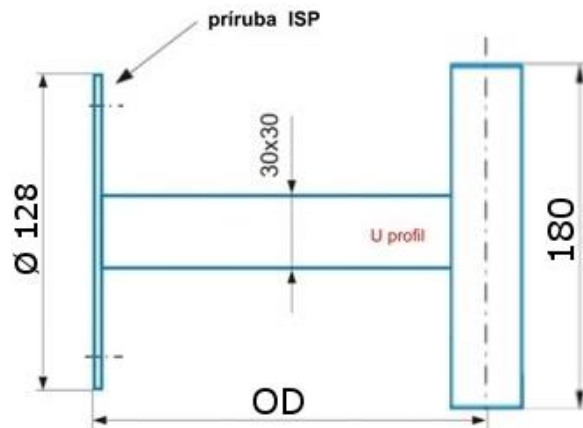

ISP150N ISP250N

konzola pre montáž antén, kamier, svietidiel ap. na zateplené fasády domov a budov, špeciálne určená pre použitie s konzolami **ISP130** (*ISPonte veľká sada*), **ISP200** (*ISPonte veľká sada +*) a **ISP160** (*ISPonte veľká sada ++*), konzolu je možné použiť aj samostatne (montáž na stenu)

ISP150N

ISP250N

technické parametre ISP150N / ISP250N

odsadenie OD (mm)	150 / 250
priemer trubky (mm)	32
dĺžka trubky (mm)	180
rozmery U profilu (mm)	30 x 30
rozmery príruby (mm)	Ø 128 x 3
hmotnosť (kg)	0,71 / 0,83
povrchová úprava	galvanický zinok