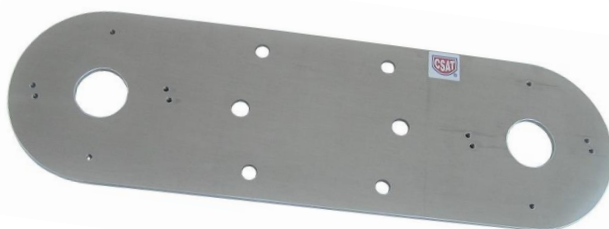

HIK134 + Z5V105 TWIN

profesionálny držiak pre uchytenie dvoch kamier HIKVISION na trubku alebo stožiar vo vertikálnej alebo horizontálnej polohe

HIK134 + Z5V105 TWIN

HIK134 + Z5V105 TWIN
+ 2x DS-1280ZJ-DM46

technické parametre

materiál (telo držiaka)	AlMg3 plech hrúbka 4mm
úchyt (Fe + galvanický zinok)	Z5V105
celková hmotnosť	0,987kg
rozmery plechu HIK134 TWIN	405 x 120 x 4mm
otvory v plechu HIK134 TWIN	2x Ø34, 2x Ø12 , 4x Ø10, 8x M4
montáž na trubku alebo stožiar	od 40 do 89mm

Z5V105

použitie : pre montážnu päticu Hikvision DS-1280ZJ-DM46, DS-1260ZJ a DS-1280ZJ-S

poznámka : HIK134 + Z5V105 TWIN je možné využiť aj pre iné montážne päťice (kamery), príprava iných otvorov nie je náročná nakoľko plech HIK134 TWIN je vyrobený zo zliatiny AlMg3.