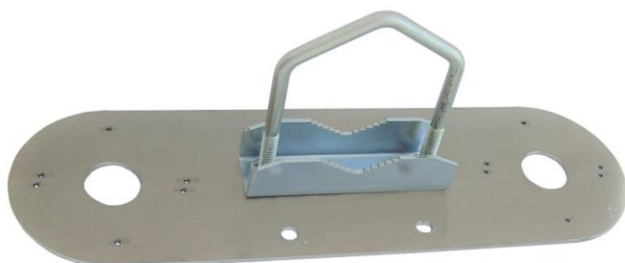

HIK134 + Z5V105 TWIN

profesionálny držiak pre uchytenie dvoch kamier HIKVISION na trubku alebo stožiar vo vertikálnej alebo horizontálnej polohe

HIK134 + Z5V105 TWIN

HIK134 + Z5V105 TWIN
+ 2x DS-1280ZJ-DM46

technické parametre

materiál (telo držiaka)	AlMg3 plech hrúbka 4mm
úchyt (Fe + galvanický zinok)	Z5V105
celková hmotnosť	0,987kg
rozmery plechu HIK134 TWIN	405 x 120 x 4mm
otvory v plechu HIK134 TWIN	2x Ø34, 2x Ø12 , 4x Ø10, 8x M4
montáž na trubku alebo stožiar	od 40 do 89mm

Z5V105

použitie : pre montážnu päticu Hikvision DS-1280ZJ-DM46, DS-1260ZJ a DS-1280ZJ-S

poznámka : HIK134 + Z5V105 TWIN je možné využiť aj pre iné montážne päťice (kamery), príprava iných otvorov nie je náročná nakoľko plech HIK134 TWIN je vyrobený zo zliatiny AlMg3.

dodávané príslušenstvo : skrutky DIN7985 M4x10 8ks, M4x12 4ks