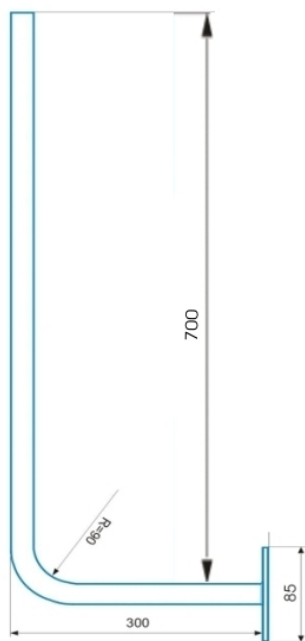

JK300

JK300 + 2x VBZ3

konzola pre jednoduché montáže antén, kamier ap.

pomocou úchytov **VBZ3** alebo dvoch dvojíc žralokov **2Z3** (**2Z3-52**) je možné konzolu inštalovať na stožiar (trubku) s priemerom od **27 do 52mm**

ž

technické parametre JK300 / JK300 + 2x VBZ3

odsadenie (mm)	300
priemer trubky (mm)	27
dĺžka trubky (mm)	700
otvory pre uchytenie na stenu (mm)	4x Ø9
rozmery príruby (mm)	85 x 85x 3
hmotnosť (kg)	1,50 / 1,81
povrchová úprava	galvanický zinok

príruba JK300 + 2xVBZ3

dvojica 2Z3-52

VBZ3