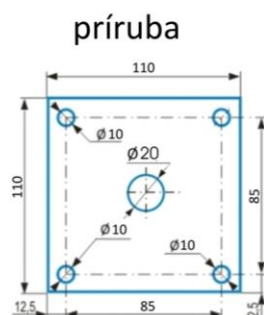

# KNS142

Profesionálna konzola pre montáž antén, kamier, svietidiel, malých SAT parabol (do 60cm) ap. Pomocou úchytovej Z85DV85 ( alebo Z1V85, Z25V85, Z7V85 ) je možné konzolu inštalovať na stožiar ( trubku ) s priemerom od 27 do 65mm ( príslušenstvo nie je zahrnuté v cene konzoly ).

## technické parametre

odsadenie OD (mm)	142
priemer trubky (mm)	42
dĺžka trubky (mm)	147
otvory pre uchytenie (mm)	8x Ø10
rozmery príruby (mm)	110 x 110 x 3
hmotnosť (kg)	0,775
povrchová úprava	galvanický zinok