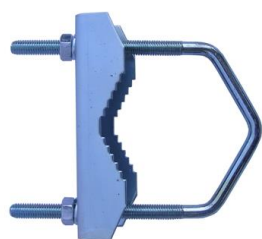

# KNS142

Profesionálna konzola pre montáž antén, kamier, svietidiel, malých SAT parabol (do 60cm) ap. Pomocou úchytovej Z85DV85 ( alebo Z1V85, Z25V85, Z7V85 ) je možné konzolu inštalovať na stožiar ( trubku ) s priemerom od 27 do 65mm ( príslušenstvo nie je zahrnuté v cene konzoly ).

## technické parametre

odsadenie OD (mm)	142
priemer trubky (mm)	42
dĺžka trubky (mm)	147
otvory pre uchytenie (mm)	8x Ø10
rozmery príruby (mm)	110 x 110 x 3
hmotnosť (kg)	0,775
povrchová úprava	galvanický zinok

**novšia verzia KNS142  
má 8 otvorov pre uchytenie**

**Z85DV85**

**KNS142 + 2x Z85DV85**