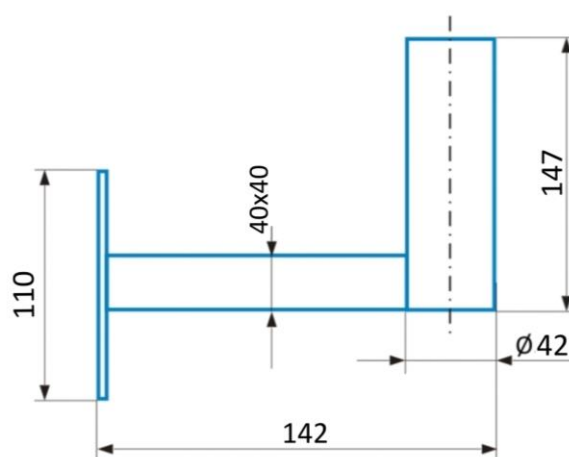

# KNS142

Profesionálna konzola pre montáž antén, kamier, svietidiel, malých SAT parabol (do 60cm) ap. Pomocou úchytovej Z85DV85 ( alebo Z1V85, Z25V85, Z7V85 ) je možné konzolu inštalovať na stožiar ( trubku ) s priemerom od 27 do 65mm ( príslušenstvo nie je zahrnuté v cene konzoly ).

## technické parametre

odsadenie OD (mm)	142
priemer trubky (mm)	42
dĺžka trubky (mm)	147
otvory pre uchytenie (mm)	8x Ø10
rozmery príruby (mm)	110 x 110 x 3
hmotnosť (kg)	0,775
povrchová úprava	galvanický zinok

**novšia verzia KNS142  
má 8 otvorov pre uchytenie**

**Z85DV85**

**KNS142 + 2x Z85DV85**