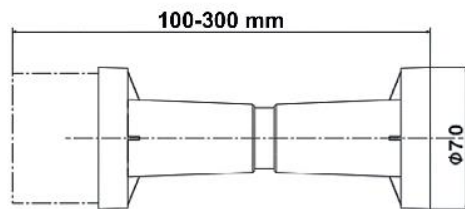

ISPonte

Mit Abstand besser montieren

Ideálne pre montáž zásuviek a vypínačov na tepelne izolovanú stenu. Vrchná časť s dvomi zalisovanými maticami M3 drží elektrickú krabicu stabilne a vreteno s vnútorným priemerom 19 mm vyhovuje pre prevedenie väčšieho množstva káblov (napr. zvončeky pre bytové domy). Viacdielne elektrické krabice sa dajú namontovať na štyri zalisované matice M5. Elektrická krabica je vetrotesná.

Názov tovaru	ISPonte Elektro sada	ISPonte Elektro sada +	ISPonte Elektro sada ++
Kód tovaru	S11 1 000 000 102	S11 2 000 000 102	S11 3 000 000 102
Hrúbka izolácie	100-130 mm	131-200 mm	160-250 mm
Pevnosť pri vertikálnom ťahu			
Max.odolnosť proti vertikálnemu zaťaženiu	1,44 kN	1,32 kN	0,97 kN
Trvalé zaťaženie	0,23 kN	0,18 kN	0,10 kN
Pevnosť pri horizontálnom ťahu			
Max.odolnosť proti horizontálnemu zaťaženiu	7,13 kN	7,13 kN	7,22 kN
Trvalé zaťaženie	2,01 kN	2,01 kN	1,94 kN
Hmotnosť	0,145 Kg	0,160 Kg	0,175 Kg
Nástenná časť			
Priemer	70 mm	70 mm	70 mm
Dĺžka	50 mm	80 mm	80 mm
Vrchná časť			
Priemer	70 mm	70 mm	70 mm
Dĺžka	50 mm	50 mm	80 mm
Matice M5	3 ks	3 ks	3 ks
Matice M3	2 ks	2 ks	2 ks
Vreteno			
Vnútorný priemer	19 mm	19 mm	19 mm
Dĺžka (skrátiteľ podľa potreby)	160 mm	160 mm	160 mm
Skrutky proti pootočeniu 3,5x30 mm	4 ks	4 ks	4 ks
Skrutky proti pootočeniu 4x 60 mm			4 ks
Materiál	Polypropylénová zmes so sklenenými vláknami		
Recyklovateľné	99%		