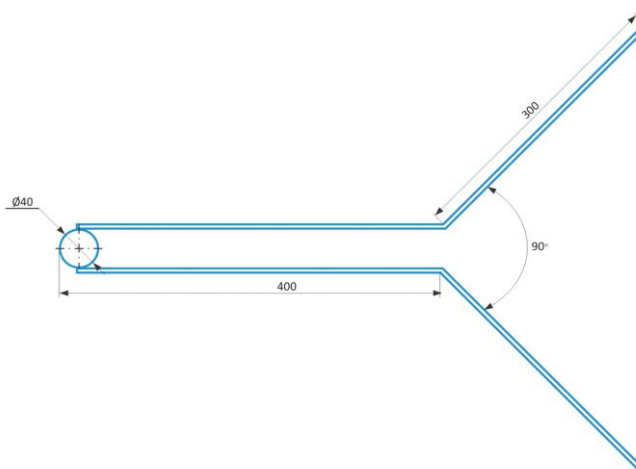

KRB50

KRB400

konzola určená pre montáž antén, SAT parabol , kamier alebo iných zariadení

konzola KRB je určená predovšetkým pre montáž na roh balkónovej konštrukcie alebo budovy

KRB50

KRB400

technické parametre KRB50 / KRB400

odsadenie OD (mm)	236 / 586
priemer trubky (mm)	40
dĺžka trubky (mm)	300
otvory pre montáž (mm)	6x Ø8,5
hmotnosť (kg)	1,86 / 2,85
povrchová úprava	galvanický zinok