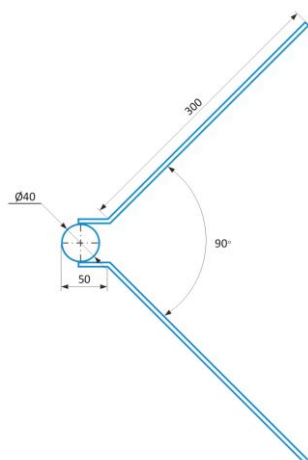

KRB50

KRB400

konzola určená pre montáž antén, SAT parabol , kamier alebo iných zariadení

konzola KRB je určená predovšetkým pre montáž na roh balkónovej konštrukcie alebo budovy

KRB50

KRB400

technické parametre KRB50 / KRB400

odsadenie OD (mm)	236 / 586
priemer trubky (mm)	40
dĺžka trubky (mm)	300
otvory pre montáž (mm)	6x Ø8,5
hmotnosť (kg)	1,86 / 2,85
povrchová úprava	galvanický zinok