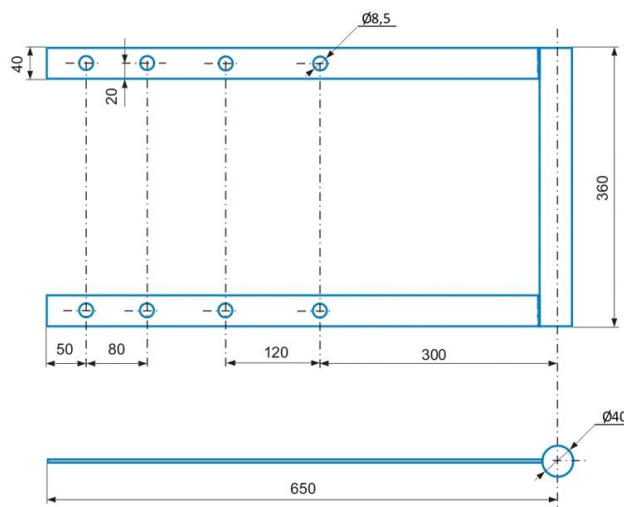

KS450 KS650

balkónová konzola s možnosťou nastavenia odsadenia, je určená pre montáž na bočnú stenu balkóna, steny alebo budovy

KS450

KS650

technické parametre

KS450 / KS650

odsadenie OD (mm)	150 – 400 / 300 - 600
priemer trubky (mm)	40
dĺžka trubky (mm)	360
hrúbka pásoviny (mm)	5
hmotnosť (kg)	2,10 / 2,75
povrchová úprava	galvanický zinok