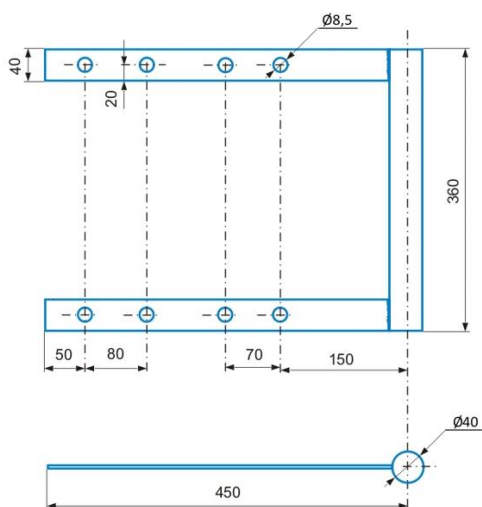

KS450 KS650

balkónová konzola s možnosťou nastavenia odsadenia, je určená pre montáž na bočnú stenu balkóna, steny alebo budovy

KS450

KS650

technické parametre

KS450 / KS650

odsadenie OD (mm)	150 – 400 / 300 - 600
priemer trubky (mm)	40
dĺžka trubky (mm)	360
hrúbka pásoviny (mm)	5
hmotnosť (kg)	2,10 / 2,75
povrchová úprava	galvanický zinok