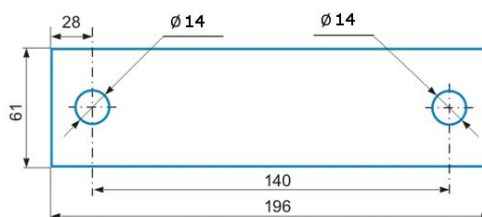

Z14

Z15 Z15M Z15V

špeciálny masívny žralok (úchytka) pre všeobecné použitie (montáž konzol) a pre strmene STR

Z14