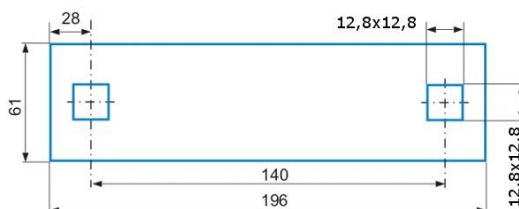

# Z15 Z15M Z15V

špeciálny masívny žralok ( úchytka ) pre všeobecné použitie ( montáž konzol ) a pre strmene STR

**Z14**

**Z15V**

**Z15M**

**Z15**

**technické parametre**

**Z14**

**Z15**

**Z15M**

**Z15V**

	Z14	Z15	Z15M	Z15V
rozmery (mm)	196 x 61 x 60	196 x 61 x 60	196 x 61 x 60	196 x 61 x 60
vzdialenosť otvorov na stred (mm)	140	140	140	140
hrúbka plechu (mm)	5,0	5,0	5,0	5,0
otvory pre uchytenie (mm)	2x Ø 14	2x Ø 15	2x ( 12,8 x 12,8 )	2x ( 12,8 x 12,8 )
pre stožiar od - do Ø max. (mm)	88 - 127	88 - 127	88 - 127	88 - 127
hmotnosť (kg)	1,09	1,083	1,083	1,08
povrchová úprava	galvanický zinok	galvanický zinok	galvanický zinok	galvanický zinok