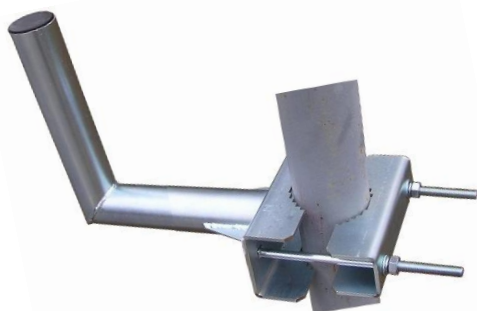

# Z15 Z15M Z15V

špeciálny masívny žralok ( úchytka ) pre všeobecné použitie ( montáž konzol ) a pre strmene STR

**Z14**

**Z15V**

**Z15M**

**Z15**

**technické parametre**

**Z14**

**Z15**

**Z15M**

**Z15V**

	Z14	Z15	Z15M	Z15V
rozmery (mm)	196 x 61 x 60	196 x 61 x 60	196 x 61 x 60	196 x 61 x 60
vzdialenosť otvorov na stred (mm)	140	140	140	140
hrúbka plechu (mm)	5,0	5,0	5,0	5,0
otvory pre uchytenie (mm)	2x Ø 14	2x Ø 15	2x ( 12,8 x 12,8 )	2x ( 12,8 x 12,8 )
pre stožiar od - do Ø max. (mm)	88 - 127	88 - 127	88 - 127	88 - 127
hmotnosť (kg)	1,09	1,083	1,083	1,08
povrchová úprava	galvanický zinok	galvanický zinok	galvanický zinok	galvanický zinok