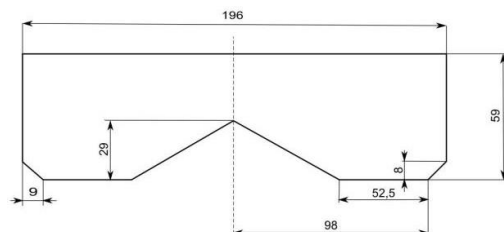

Z14

Z15 Z15M Z15V

špeciálny masívny žralok (úchytka) pre všeobecné použitie (montáž konzol) a pre strmene STR

Z14

Z15V

Z15M

Z15

technické parametre

Z14

Z15

Z15M

Z15V

	Z14	Z15	Z15M	Z15V
rozmery (mm)	196 x 61 x 60	196 x 61 x 60	196 x 61 x 60	196 x 61 x 60
vzdialenosť otvorov na stred (mm)	140	140	140	140
hrúbka plechu (mm)	5,0	5,0	5,0	5,0
otvory pre uchytenie (mm)	2x Ø 14	2x Ø 15	2x (12,8 x 12,8)	2x (12,8 x 12,8)
pre stožiar od - do Ø max. (mm)	88 - 127	88 - 127	88 - 127	88 - 127
hmotnosť (kg)	1,09	1,083	1,083	1,08
povrchová úprava	galvanický zinok	galvanický zinok	galvanický zinok	galvanický zinok

ukážka použitia žralokov Z15