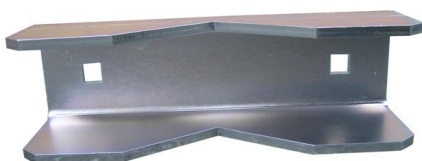

# Z15 Z15M Z15V

špeciálny masívny žralok ( úchytka ) pre všeobecné použitie ( montáž konzol ) a pre strmene STR

**Z14**

**Z15V**

**Z15M**

**Z15**

**technické parametre**

**Z14**

**Z15**

**Z15M**

**Z15V**

	Z14	Z15	Z15M	Z15V
rozmery (mm)	196 x 61 x 60	196 x 61 x 60	196 x 61 x 60	196 x 61 x 60
vzdialenosť otvorov na stred (mm)	140	140	140	140
hrúbka plechu (mm)	5,0	5,0	5,0	5,0
otvory pre uchytenie (mm)	2x Ø 14	2x Ø 15	2x ( 12,8 x 12,8 )	2x ( 12,8 x 12,8 )
pre stožiar od - do Ø max. (mm)	88 - 127	88 - 127	88 - 127	88 - 127
hmotnosť (kg)	1,09	1,083	1,083	1,08
povrchová úprava	galvanický zinok	galvanický zinok	galvanický zinok	galvanický zinok