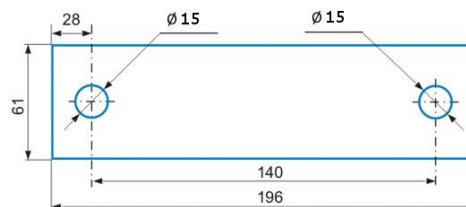

Z14

Z15 Z15M Z15V

špeciálny masívny žralok (úchytka) pre všeobecné použitie (montáž konzol) a pre strmene STR

Z14

Z15V

Z15M

Z15

technické parametre

Z14

Z15

Z15M

Z15V

	Z14	Z15	Z15M	Z15V
rozmery (mm)	196 x 61 x 60	196 x 61 x 60	196 x 61 x 60	196 x 61 x 60
vzdialenosť otvorov na stred (mm)	140	140	140	140
hrúbka plechu (mm)	5,0	5,0	5,0	5,0
otvory pre uchytenie (mm)	2x Ø 14	2x Ø 15	2x (12,8 x 12,8)	2x (12,8 x 12,8)
pre stožiar od - do Ø max. (mm)	88 - 127	88 - 127	88 - 127	88 - 127
hmotnosť (kg)	1,09	1,083	1,083	1,08
povrchová úprava	galvanický zinok	galvanický zinok	galvanický zinok	galvanický zinok

ukážka použitia žralokov Z15