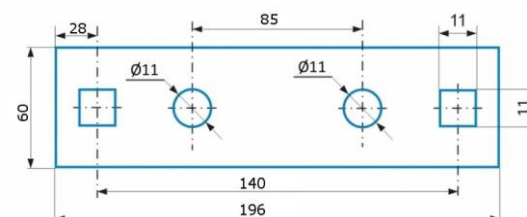

Z10 Z10M Z10V Z10P Z10V-P

špeciálny masívny žralok (úchytka) pre všeobecné použitie (montáž konzol) a pre strmene STR

Z10

Z10V

Z10M

Z10V-P

technické parametre

	Z10	Z10M	Z10V	Z10V-P
rozmery (mm)	196 x 61 x 60	196 x 61 x 60	196 x 61 x 60	196 x 61 x 60
vzdialenosť otvorov na stred (mm)	140	140	140	85 a 140
hrúbka plechu (mm)	5,0	5,0	5,0	5,0
otvory pre uchytenie (mm)	2x Ø 11	2x (11 x 11)	2x (11 x 11)	2x (11x11) a 2x Ø 11
pre stožiar od - do Ø max. (mm)	88 - 128	88 - 128	88 - 128	88 - 128
hmotnosť (kg)	1,10	1,10	1,10	1,09
povrchová úprava	galvanický zinok	galvanický zinok	galvanický zinok	galvanický zinok