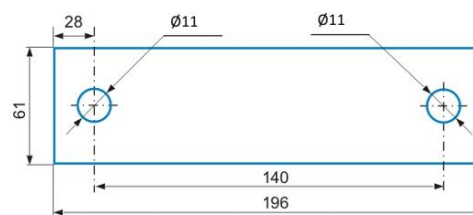

Z10 Z10M Z10V Z10P Z10V-P

špeciálny masívny žralok (úchytka) pre všeobecné použitie (montáž konzol) a pre strmene STR

Z10

Z10V

Z10M

Z10V-P

technické parametre

	Z10	Z10M	Z10V	Z10V-P
rozmery (mm)	196 x 61 x 60	196 x 61 x 60	196 x 61 x 60	196 x 61 x 60
vzdialenosť otvorov na stred (mm)	140	140	140	85 a 140
hrúbka plechu (mm)	5,0	5,0	5,0	5,0
otvory pre uchytenie (mm)	2x Ø 11	2x (11 x 11)	2x (11 x 11)	2x (11x11) a 2x Ø 11
pre stožiar od - do Ø max. (mm)	88 - 128	88 - 128	88 - 128	88 - 128
hmotnosť (kg)	1,10	1,10	1,10	1,09
povrchová úprava	galvanický zinok	galvanický zinok	galvanický zinok	galvanický zinok