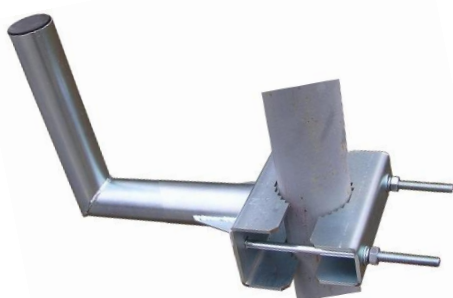

Z10 Z10M Z10V Z10P Z10V-P

špeciálny masívny žralok (úchytka) pre všeobecné použitie (montáž konzol) a pre strmene STR

Z10

Z10V

Z10M

Z10V-P

technické parametre

	Z10	Z10M	Z10V	Z10V-P
rozmery (mm)	196 x 61 x 60	196 x 61 x 60	196 x 61 x 60	196 x 61 x 60
vzdialenosť otvorov na stred (mm)	140	140	140	85 a 140
hrúbka plechu (mm)	5,0	5,0	5,0	5,0
otvory pre uchytenie (mm)	2x Ø 11	2x (11 x 11)	2x (11 x 11)	2x (11x11) a 2x Ø 11
pre stožiar od - do Ø max. (mm)	88 - 128	88 - 128	88 - 128	88 - 128
hmotnosť (kg)	1,10	1,10	1,10	1,09
povrchová úprava	galvanický zinok	galvanický zinok	galvanický zinok	galvanický zinok

ukážka použitia žralokov Z10