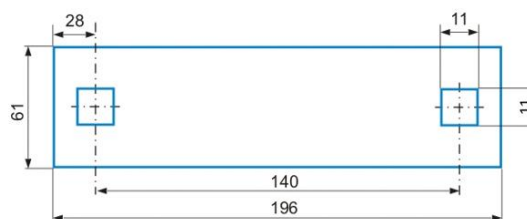

Z10 Z10M Z10V Z10P Z10V-P

špeciálny masívny žralok (úchytka) pre všeobecné použitie (montáž konzol) a pre strmene STR

Z10

Z10V

Z10M

Z10V-P

technické parametre

	Z10	Z10M	Z10V	Z10V-P
rozmery (mm)	196 x 61 x 60	196 x 61 x 60	196 x 61 x 60	196 x 61 x 60
vzdialenosť otvorov na stred (mm)	140	140	140	85 a 140
hrúbka plechu (mm)	5,0	5,0	5,0	5,0
otvory pre uchytenie (mm)	2x Ø 11	2x (11 x 11)	2x (11 x 11)	2x (11x11) a 2x Ø 11
pre stožiar od - do Ø max. (mm)	88 - 128	88 - 128	88 - 128	88 - 128
hmotnosť (kg)	1,10	1,10	1,10	1,09
povrchová úprava	galvanický zinok	galvanický zinok	galvanický zinok	galvanický zinok