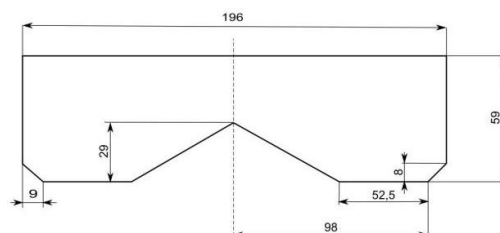

Z10 Z10M Z10V Z10P Z10V-P

špeciálny masívny žralok (úchytka) pre všeobecné použitie (montáž konzol) a pre strmene STR

Z10

Z10V

Z10M

Z10V-P

technické parametre

	Z10	Z10M	Z10V	Z10V-P
rozmery (mm)	196 x 61 x 60	196 x 61 x 60	196 x 61 x 60	196 x 61 x 60
vzdialenosť otvorov na stred (mm)	140	140	140	85 a 140
hrúbka plechu (mm)	5,0	5,0	5,0	5,0
otvory pre uchytenie (mm)	2x Ø 11	2x (11 x 11)	2x (11 x 11)	2x (11x11) a 2x Ø 11
pre stožiar od - do Ø max. (mm)	88 - 128	88 - 128	88 - 128	88 - 128
hmotnosť (kg)	1,10	1,10	1,10	1,09
povrchová úprava	galvanický zinok	galvanický zinok	galvanický zinok	galvanický zinok