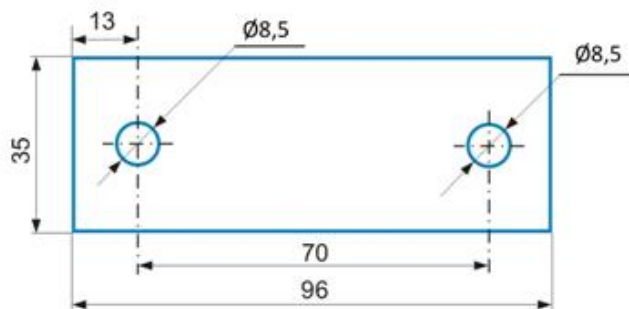

Z6 Z6V

univerzálny žralok (úchytka) pre všeobecné použitie

technické parametre

	Z6	Z6V
rozmery (mm)	96 x 35 x 21	96 x 35 x 21
vzdialenosť otvorov na stred (mm)	70	70
hrúbka plechu (mm)	3,0	3,0
otvory pre uchytenie (mm)	2x Ø 8,5	2x (8,5 x 8,5)
pre stožiar do Ø max. (mm)	65	65
hmotnosť (kg)	0,112	0,112
povrchová úprava	galvanický zinok	galvanický zinok