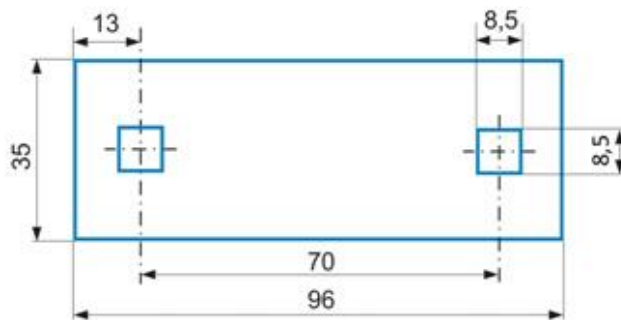

Z6 Z6V

univerzálny žralok (úchytka) pre všeobecné použitie

technické parametre

	Z6	Z6V
rozmery (mm)	96 x 35 x 21	96 x 35 x 21
vzdialenosť otvorov na stred (mm)	70	70
hrúbka plechu (mm)	3,0	3,0
otvory pre uchytenie (mm)	2x Ø 8,5	2x (8,5 x 8,5)
pre stožiar do Ø max. (mm)	65	65
hmotnosť (kg)	0,112	0,112
povrchová úprava	galvanický zinok	galvanický zinok