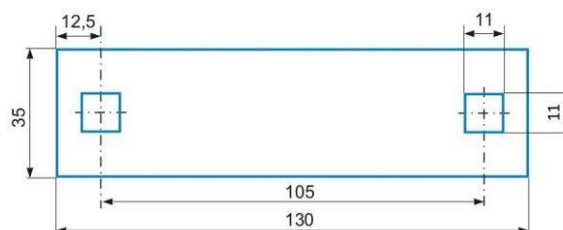

Z5

Z5 12mm

Z5M

Z5V

univerzálny žralok (úchytka) pre všeobecné použitie

najčastejšie sa používa pre úchyty konzol (Z5V105, 2Z5, 2Z5M, 2Z5M-80) a rôzne strmene STR

technické parametre

	Z5	Z5M	Z5V	Z5 12mm
rozmery (mm)	130 x 35 x 35	130 x 35 x 35	130 x 35 x 35	130 x 35 x 35
vzdialenosť otvorov na stred (mm)	105	105	105	105
hrúbka plechu (mm)	3,0	3,0	3,0	3,0
otvory pre uchytenie (mm)	2x Ø 11	2x (11 x 11)	2x (8,5x 8,5)	2x Ø 12
pre stožiar do Ø max. (mm)	90	90	90	90
hmotnosť (kg)	0,245	0,245	0,245	0,245
povrchová úprava	galvanický zinok	galvanický zinok	galvanický zinok	galvanický zinok