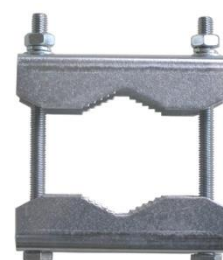

Z5

Z5 12mm

Z5M

Z5V

univerzálny žralok (úchytka) pre všeobecné použitie

najčastejšie sa používa pre úchyty konzol (Z5V105, 2Z5, 2Z5M, 2Z5M-80) a rôzne strmene STR

technické parametre

	Z5	Z5M	Z5V	Z5 12mm
rozmery (mm)	130 x 35 x 35	130 x 35 x 35	130 x 35 x 35	130 x 35 x 35
vzdialenosť otvorov na stred (mm)	105	105	105	105
hrúbka plechu (mm)	3,0	3,0	3,0	3,0
otvory pre uchytenie (mm)	2x Ø 11	2x (11 x 11)	2x (8,5x 8,5)	2x Ø 12
pre stožiar do Ø max. (mm)	90	90	90	90
hmotnosť (kg)	0,245	0,245	0,245	0,245
povrchová úprava	galvanický zinok	galvanický zinok	galvanický zinok	galvanický zinok

2Z5