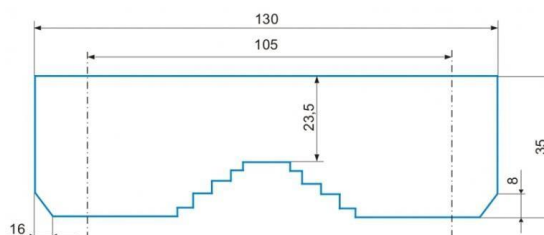

Z5

Z5 12mm

Z5M

Z5V

univerzálny žralok (úchytka) pre všeobecné použitie

najčastejšie sa používa pre úchyty konzol (Z5V105, 2Z5, 2Z5M, 2Z5M-80) a rôzne strmene STR

technické parametre

	Z5	Z5M	Z5V	Z5 12mm
rozmery (mm)	130 x 35 x 35	130 x 35 x 35	130 x 35 x 35	130 x 35 x 35
vzdialenosť otvorov na stred (mm)	105	105	105	105
hrúbka plechu (mm)	3,0	3,0	3,0	3,0
otvory pre uchytenie (mm)	2x Ø 11	2x (11 x 11)	2x (8,5x 8,5)	2x Ø 12
pre stožiar do Ø max. (mm)	90	90	90	90
hmotnosť (kg)	0,245	0,245	0,245	0,245
povrchová úprava	galvanický zinok	galvanický zinok	galvanický zinok	galvanický zinok