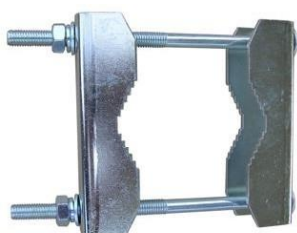

Z5

Z5 12mm

Z5M

Z5V

univerzálny žralok (úchytka) pre všeobecné použitie

najčastejšie sa používa pre úchyty konzol (Z5V105, 2Z5, 2Z5M, 2Z5M-80) a rôzne strmene STR

technické parametre

	Z5	Z5M	Z5V	Z5 12mm
rozmery (mm)	130 x 35 x 35	130 x 35 x 35	130 x 35 x 35	130 x 35 x 35
vzdialenosť otvorov na stred (mm)	105	105	105	105
hrúbka plechu (mm)	3,0	3,0	3,0	3,0
otvory pre uchytenie (mm)	2x Ø 11	2x (11 x 11)	2x (8,5x 8,5)	2x Ø 12
pre stožiar do Ø max. (mm)	90	90	90	90
hmotnosť (kg)	0,245	0,245	0,245	0,245
povrchová úprava	galvanický zinok	galvanický zinok	galvanický zinok	galvanický zinok