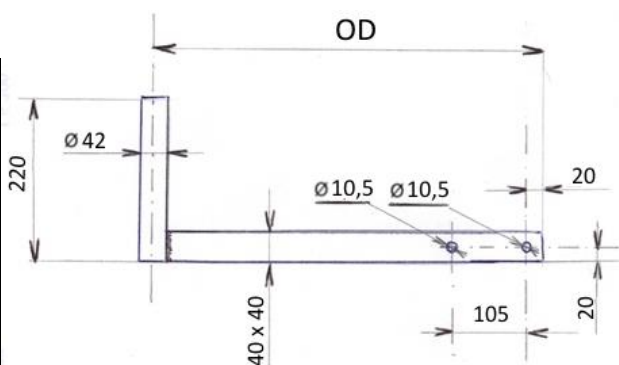

KBV250
KBV370

KBV500
KBV700

Masívna profesionálna konzola určená pre **montáž** na stenu ale predovšetkým **na trubku alebo stožiar s priemerom od 27 do 75mm**. V kombinácii s **STR105P** je možné konzolu KBV nainštalovať na trubku alebo stožiar s priemerom od **42 do 300mm**. Konzoly KBV je možné inštalovať pomocou úchytovej 2Z5M alebo Z5V105 horizontálne alebo vertikálne.

KBV700

KBV370

KBV250

KBV700

technické parametre KBV250/370/500/700

odsadenie OD (mm)	250 / 370 / 500 / 700
priemer trubky (mm)	42
dĺžka trubky (mm)	220
otvory pre uchytenie (mm)	4x Ø10,5
rozmery jakla (mm)	40 x 40
hmotnosť (kg)	0,95 / 1,25 / 1,5 / 1,96
povrchová úprava	galvanický zinok