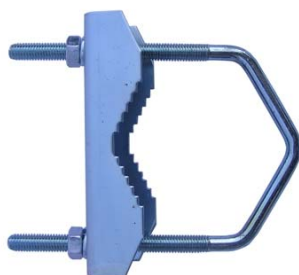

JKS1050

JKS1050 + 2x Z1V85

8 580063 152936

8 580063 152943

konzola pre jednoduché montáže antén, kamier ap.

pomocou úchytovej Z1V85 (Z85DV85) alebo dvoch dvojíc žralokov 2Z1 (2Z1V) je možné konzolu inštalovať na stožiar (trubku) s priemerom **od 27 do 70mm** .

technické parametre JKS1050 / JKS1050 + 2x Z1V85

odsadenie (mm)	300
priemer trubky (mm)	27
dĺžka trubky (mm)	1050
otvory pre uchytenie na stenu (mm)	4x Ø9
rozmery príruby (mm)	110 x 110 x 3
hmotnosť (kg)	2,20 / 2,61
povrchová úprava	galvanický zinok

Z85DV85