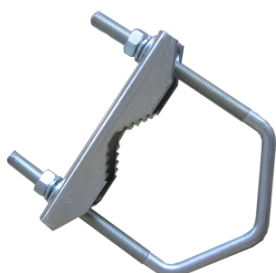

# JKS1050

# JKS1050 + 2x Z1V85

8 580063 152936

8 580063 152943

konzola pre jednoduché montáže antén, kamier ap.

pomocou úchytovej Z1V85 ( Z85DV85 ) alebo dvoch dvojíc žralokov 2Z1 ( 2Z1V ) je možné konzolu inštalovať na stožiar ( trubku ) s priemerom **od 27 do 70mm** .

detail príruby JKS1050

## technické parametre JKS1050 / JKS1050 + 2x Z1V85

odsadenie (mm)	300
priemer trubky (mm)	27
dĺžka trubky (mm)	1050
otvory pre uchytenie na stenu (mm)	4x Ø9
rozmery príruby (mm)	110 x 110 x 3
hmotnosť (kg)	2,20 / 2,61
povrchová úprava	galvanický zinok