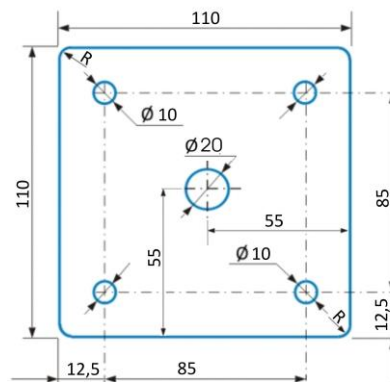

KML255T

Profesionálna konzola pre montáž antén, kamier, svietidiel, malých SAT parabol (do 60cm) ap. Pomocou úchytovej Z85DV85 (Z1V85, Z7V875, Z2Z7M ap.) je možné konzolu inštalovať na stožiar (trubku) s priemerom od 27 do 65mm (príslušenstvo nie je zahrnuté v cene konzoly).

technické parametre KML255T

odsadenie OD (mm)	142
priemer trubky (mm)	42
dĺžka trubky (mm)	255
otvory pre uchytenie (mm)	4x Ø10
rozmery príruby (mm)	110 x 110x 3
hmotnosť (kg)	1,025
povrchová úprava	galvanický zinok