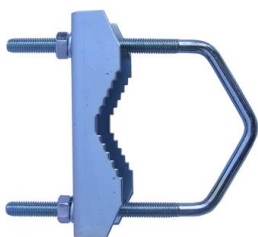

KML255T

Profesionálna konzola pre montáž antén, kamier, svietidiel, malých SAT parabol (do 60cm) ap. Pomocou úchytovej Z85DV85 (Z1V85, Z7V875, Z2Z7M ap.) je možné konzolu inštalovať na stožiar (trubku) s priemerom od 27 do 65mm (príslušenstvo nie je zahrnuté v cene konzoly).

technické parametre KML255T

odsadenie OD (mm)	142
priemer trubky (mm)	42
dĺžka trubky (mm)	255
otvory pre uchytenie (mm)	4x Ø10
rozmery príruby (mm)	110 x 110x 3
hmotnosť (kg)	1,025
povrchová úprava	galvanický zinok

Za príplatok je možné objednať KML255T s povrchovou úpravou žiarový zinok (MAZ), označenie v názve KML255T MAZ , pre úpravu MAZ sa poskytuje záruka 5 rokov.

Z85DV85

KML255T + 2x Z85DV85