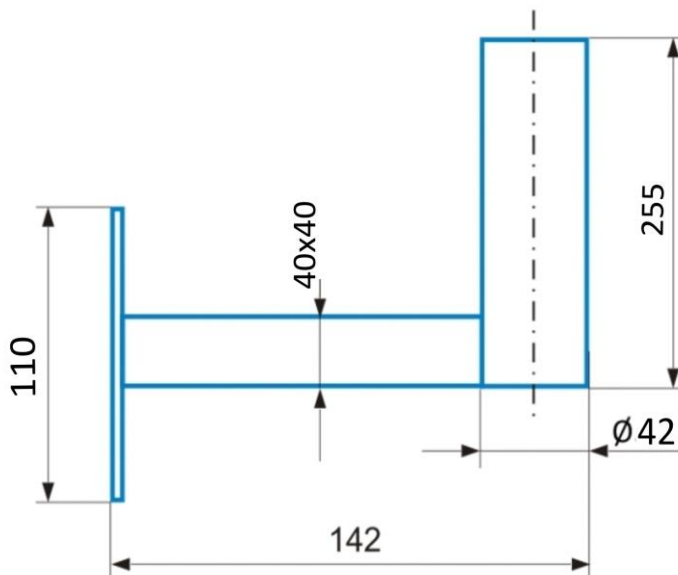

KML255T

Profesionálna konzola pre montáž antén, kamier, svietidiel, malých SAT parabol (do 60cm) ap. Pomocou úchytovej Z85DV85 (Z1V85, Z7V875, Z2Z7M ap.) je možné konzolu inštalovať na stožiar (trubku) s priemerom od 27 do 65mm (príslušenstvo nie je zahrnuté v cene konzoly).

technické parametre KML255T

odsadenie OD (mm)	142
priemer trubky (mm)	42
dĺžka trubky (mm)	255
otvory pre uchytenie (mm)	4x Ø10
rozmery príruby (mm)	110 x 110x 3
hmotnosť (kg)	1,025
povrchová úprava	galvanický zinok