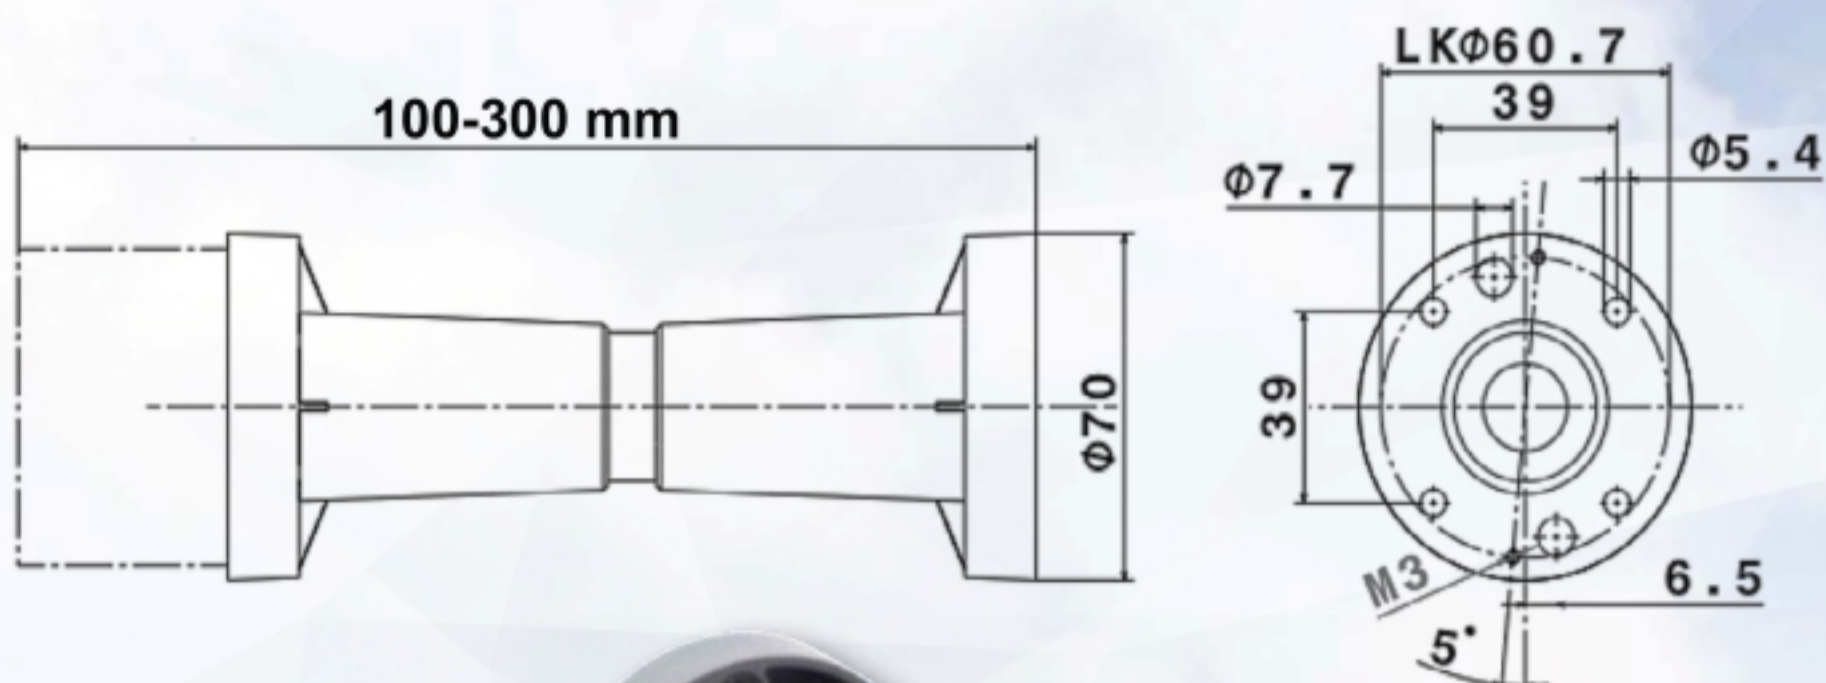

ISPonte

Mit Abstand besser montieren

Ideálne pre montáž zásuviek a vypínačov na tepelne izolovanú stenu. Vrchná časť s dvomi zalisovanými maticami M3 drží elektrickú krabicu stabilne a vreteno s vnútorným priemerom 19 mm vyhovuje pre prevedenie väčšieho množstva káblov (napr. zvončky pre bytové domy). Viacdielne elektrické krabice sa dajú namontovať na štyri zalisované matice M5. Elektrická krabica je vetrotesná.

Názov tovaru	ISPonte Elektro sada	ISPonte Elektro sada +	ISPonte Elektro sada ++
Kód tovaru	S11 1 000 000 102	S11 2 000 000 102	S11 3 000 000 102
Hrúbka izolácie	100-130 mm	131-200 mm	160-250 mm
Pevnosť pri vertikálnom ťahu			
Max.odolnosť proti vertikálnemu zaťaženiu	1,44 kN	1,32 kN	0,97 kN
Trvalé zaťaženie	0,23 kN	0,18 kN	0,10 kN
Pevnosť pri horizontálnom ťahu			
Max.odolnosť proti horizontálnemu zaťaženiu	7,13 kN	7,13 kN	7,22 kN
Trvalé zaťaženie	2,01 kN	2,01 kN	1,94 kN
Hmotnosť	0,145 Kg	0,160 Kg	0,175 Kg
Nástenná časť			
Priemer	70 mm	70 mm	70 mm
Dĺžka	50 mm	80 mm	80 mm
Vrchná časť			
Priemer	70 mm	70 mm	70 mm
Dĺžka	50 mm	50 mm	80 mm
Matice M5	3 ks	3 ks	3 ks
Matice M3	2 ks	2 ks	2 ks
Vreteno			
Vnútorný priemer	19 mm	19 mm	19 mm
Dĺžka (skratiť podľa potreby)	160 mm	160 mm	160 mm
Skrutky proti pootočeniu 3,5x30 mm	4 ks	4 ks	4 ks
Skrutky proti pootočeniu 4x 60 mm			4 ks
Materiál	Polypropylénová zmes so sklenenými vláknami		
Recyklovateľné	99%		