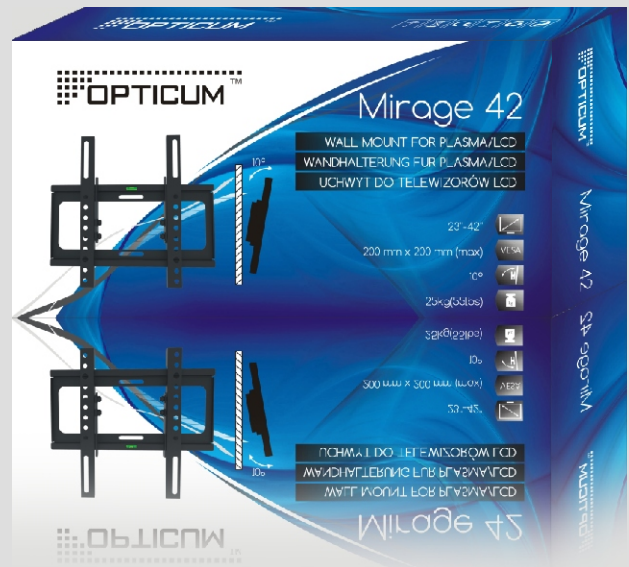

WALL MOUNT FOR PLASMA/LCD/LED
 WANDHALTERUNG FÜR PLASMA/LCD/LED
 UCHWYT DO TELEWIZORÓW PLASMA/LCD/LED

23"-42"

200 mm x 200 mm (max)

Tilt 0° - 10°

20kg (44lbs)

Spirit level / Wasserwaage / Poziomica

Accessory / Zubehör / Akcesoria

- WALL MOUNT FOR PLASMA/LCD/LED
- WANDHALTERUNG FÜR PLASMA/LCD/LED
- UCHWYT DO PLAZMY/LCD/LED
- PODSTAVEC PRO PLASMA/LCD/LED
- SOPORTE PARA PLASMA/LCD/LED
- SUPPORT POUR PLASMA/LCD/LED