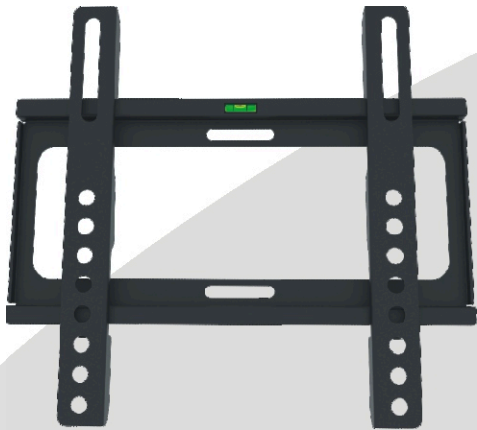

WALL MOUNT FOR PLASMA/LCD/LED
 WANDHALTERUNG FÜR PLASMA/LCD/LED
 UCHWYT DO TELEWIZORÓW PLASMA/LCD/LED

23"-42"

200 mm x 200 mm (max)

Tilt 0° - 10°

20kg (44lbs)

Spirit level / Wasserwaage / Poziomica

Accessory / Zubehör / Akcesoria

- WALL MOUNT FOR PLASMA/LCD/LED
- WANDHALTERUNG FÜR PLASMA/LCD/LED
- UCHWYT DO PLAZMY/LCD/LED
- PODSTAVEC PRO PLASMA/LCD/LED
- SOPORTE PARA PLASMA/LCD/LED
- SUPPORT POUR PLASMA/LCD/LED