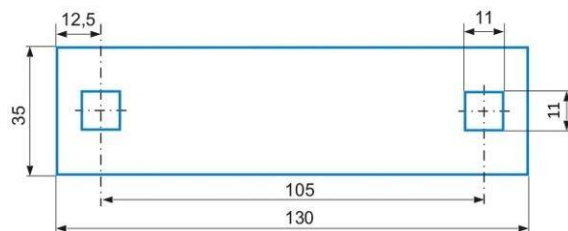

Z5

Z5 12mm

Z5M

Z5V

univerzálny žralok (úchytka) pre všeobecné použitie

najčastejšie sa používa pre úchyty konzol (Z5V105, 2Z5, 2Z5M, 2Z5M-80) a rôzne strmene STR

technické parametre

	Z5	Z5M	Z5V	Z5 12mm
rozmery (mm)	130 x 35 x 35	130 x 35 x 35	130 x 35 x 35	130 x 35 x 35
vzdialenosť otvorov na stred (mm)	105	105	105	105
hrúbka plechu (mm)	3,0	3,0	3,0	3,0
otvory pre uchytanie (mm)	2x Ø 11	2x (11 x 11)	2x (8,5x 8,5)	2x Ø 12
pre stožiar do Ø max. (mm)	90	90	90	90
hmotnosť (kg)	0,245	0,245	0,245	0,245
povrchová úprava	galvanický zinok	galvanický zinok	galvanický zinok	galvanický zinok