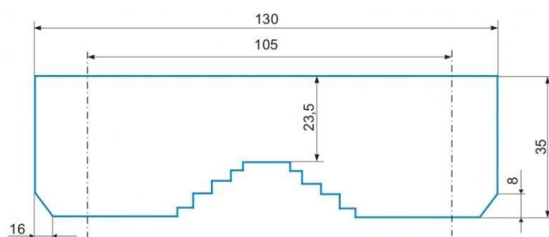

Z5

Z5 12mm

Z5M

Z5V

univerzálny žralok (úchytka) pre všeobecné použitie

najčastejšie sa používa pre úchyty konzol (Z5V105, 2Z5, 2Z5M, 2Z5M-80) a rôzne strmene STR

technické parametre

	Z5	Z5M	Z5V	Z5 12mm
rozmery (mm)	130 x 35 x 35	130 x 35 x 35	130 x 35 x 35	130 x 35 x 35
vzdialenosť otvorov na stred (mm)	105	105	105	105
hrúbka plechu (mm)	3,0	3,0	3,0	3,0
otvory pre uchytanie (mm)	2x Ø 11	2x (11 x 11)	2x (8,5x 8,5)	2x Ø 12
pre stožiar do Ø max. (mm)	90	90	90	90
hmotnosť (kg)	0,245	0,245	0,245	0,245
povrchová úprava	galvanický zinok	galvanický zinok	galvanický zinok	galvanický zinok