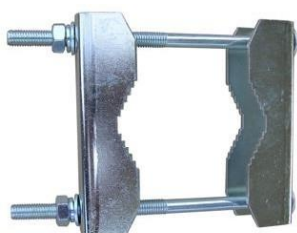

Z5

Z5 12mm

Z5M

Z5V

univerzálny žralok (úchytka) pre všeobecné použitie

najčastejšie sa používa pre úchyty konzol (Z5V105, 2Z5, 2Z5M, 2Z5M-80) a rôzne strmene STR

technické parametre

	Z5	Z5M	Z5V	Z5 12mm
rozmery (mm)	130 x 35 x 35	130 x 35 x 35	130 x 35 x 35	130 x 35 x 35
vzdialenosť otvorov na stred (mm)	105	105	105	105
hrúbka plechu (mm)	3,0	3,0	3,0	3,0
otvory pre uchytanie (mm)	2x Ø 11	2x (11 x 11)	2x (8,5x 8,5)	2x Ø 12
pre stožiar do Ø max. (mm)	90	90	90	90
hmotnosť (kg)	0,245	0,245	0,245	0,245
povrchová úprava	galvanický zinok	galvanický zinok	galvanický zinok	galvanický zinok